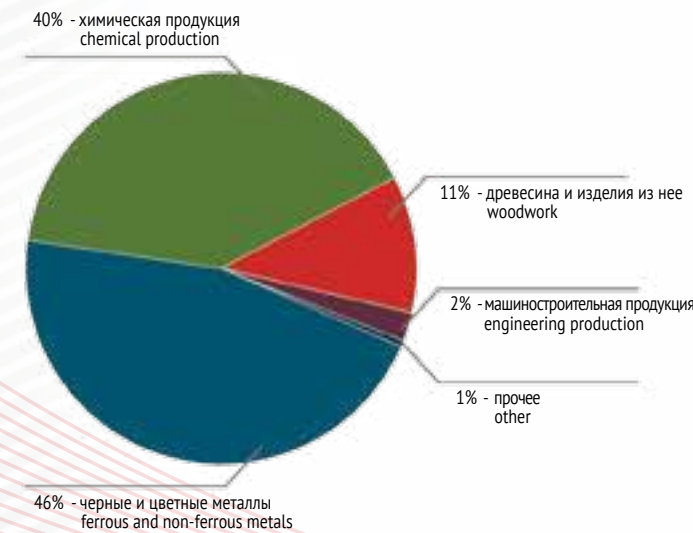

EXPORT STRUCTURE, 2016

MAIN EXPORT ITEMS: products of metallurgy, chemical industry, timber industry

РЕГИОНАЛЬНЫЙ ИМПОРТ: машиностроительная продукция

СТРУКТУРА ИМПОРТА 2016