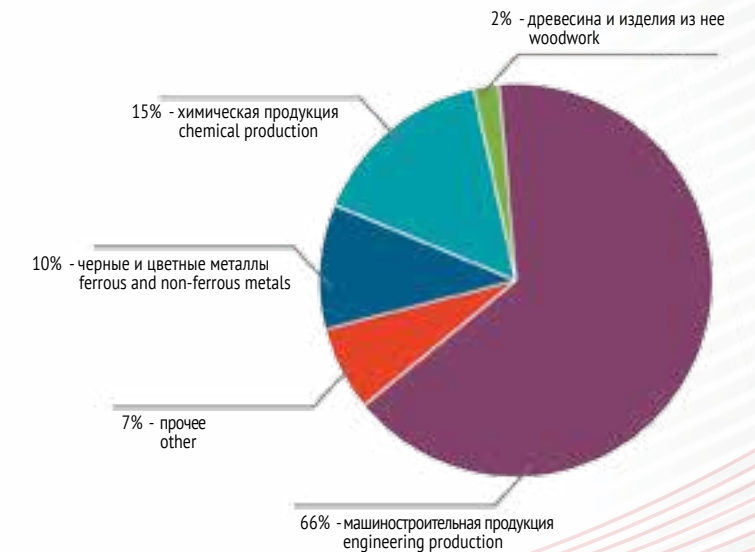

МЫ СОТРУДНИЧАЕМ БОЛЕЕ, ЧЕМ СО 123 СТРАНАМИ МИРА

ЭКСПОРТНЫЕ ОПЕРАЦИИ СОСТАВЛЯЮТ 85% ОТ ОБЩЕГО ОБЪЕМА ВНЕШНЕТОГРОВОГО ОБОРОТА РЕГИОНА

РЕГИОНАЛЬНЫЙ ЭКСПОРТ: продукция металлургии, химической промышленности, лесопромышленного комплекса.

СТРУКТУРА ЭКСПОРТА 2016

EXPORT STRUCTURE, 2016

MAIN EXPORT ITEMS: products of metallurgy, chemical industry, timber industry

РЕГИОНАЛЬНЫЙ ИМПОРТ: машиностроительная продукция

СТРУКТУРА ИМПОРТА 2016

IMPORT STRUCTURE, 2016

MAIN IMPORT ITEM: engineering products

EXPORT FORMS 85% OF THE REGIONAL FOREIGN TRADE TURNOVER

WE COOPERATE WITH MORE THAN 123 COUNTRIES ALL OVER THE WORLD

METALLURGY

МЕТАЛЛУРГИЯ

Череповецкий металлургический комбинат (ПАО «СЕВЕРСТАЛЬ»)